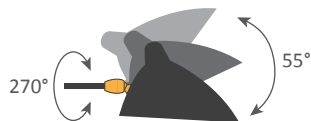

GRANDES APPLIQUES MURALES

LARGE WALL LAMPS

Applique 1 bras double rotule - 1958

Wall lamp 1 arm 2 swivels - 1958

Ref. AP1B2R

CE : 42W max - E27 - 230V - 50Hz

US : 60W max - E26 - 120V - 60Hz

Utilisation en intérieur et emplacements secs seulement