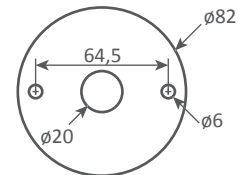

Platine de fixation murale / Wall mounting plate

Applique 1 bras droit pivotant - 1954

Wall lamp 1 rotating straight arm - 1954

Ref. AP1BD

CE : 42W max - E27 - 230V - 50Hz

US : 60W max - E26 - 120V - 60Hz

Utilisation en intérieur et emplacements secs seulement