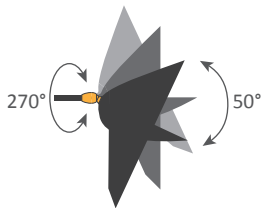

Ref. APSAT

CE : 42W max - E14 - 230V - 50Hz

US : 60W max - E12 - 120V - 60Hz

Utilisation en intérieur et emplacements secs seulement

Couleurs possibles : Noir ou Blanc - L'intérieur du réflecteur est toujours blanc brillant

Corps : Acier | Rotule : Laiton | Réflecteur : Aluminium

non inclus
not included

Indoor use and dry locations only

Colors available : Black or White - Inside of the reflector is always shiny white

Body : Steel | Swivel : Brass | Reflector : Aluminium