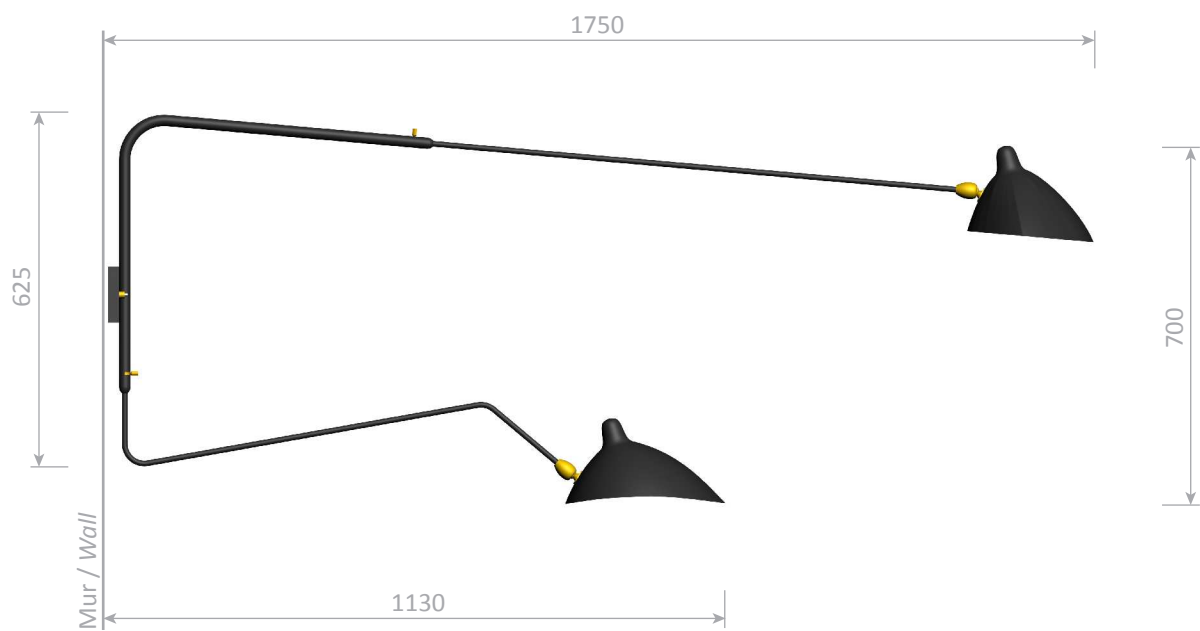

Applique 2 bras pivotants dont 1 courbe - 1954

Wall lamp 2 rotating arms, 1 straight, 1 curved - 1954