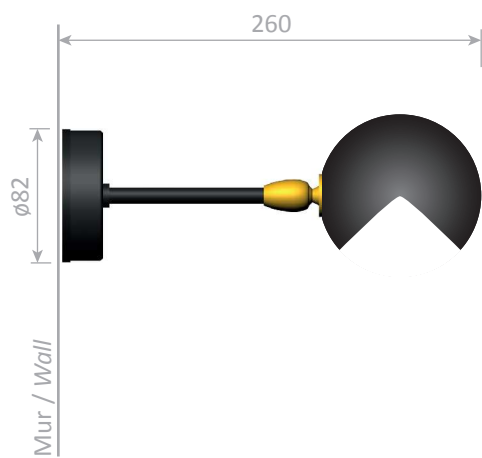

Platine de fixation murale / Wall mounting plate

Applique Oeil - 1956

Wall lamp Eye - 1956

Ref. OEIL

CE : 42W max - E14 - 230V - 50Hz

US : 60W max - E12 - 120V - 60Hz

Utilisation en intérieur et emplacements secs seulement