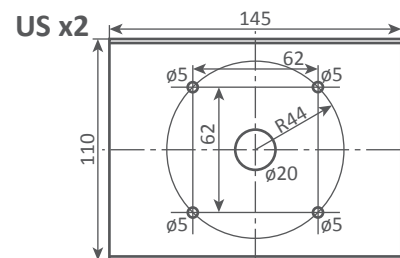

Ref. AP5B

CE : 5x42W max - E27 - 230V - 50Hz

US : 5x60W max - E26 - 120V - 60Hz

Utilisation en intérieur et emplacements secs seulement

Couleurs possibles : Noir ou Blanc - L'intérieur du réflecteur est toujours blanc brillant

Corps : Acier | Rotule : Laiton | Réflecteur : Aluminium

Indoor use and dry locations only

Colors available : Black or White - Inside of the reflector is always shiny white

Body : Steel | Swivel : Brass | Reflector : Aluminium

Platines de fixation murale / Wall mounting plates