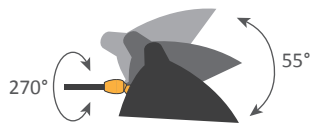

Ref. AP3B

CE : 3x42W max - E27 - 230V - 50Hz

US : 3x60W max - E26 - 120V - 60Hz

Utilisation en intérieur et emplacements secs seulement

Couleurs possibles : Noir ou Blanc - L'intérieur du réflecteur est toujours blanc brillant

Corps : Acier | Rotule : Laiton | Réflecteur : Aluminium

Indoor use and dry locations only

Colors available : Black or White - Inside of the reflector is always shiny white

Body : Steel | Swivel : Brass | Reflector : Aluminium

Platine de fixation murale / Wall mounting plate