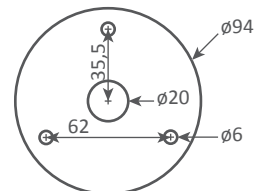

Platine de fixation au plafond / Ceiling mounting plate

Plafonnier 3 bras pivotants - 1958

Ceiling lamp 3 rotating arms - 1958

Ref. P3B

CE : 3x42W max - E27 - 230V - 50Hz

US : 3x60W max - E26 - 120V - 60Hz