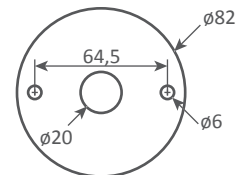

Indoor use and dry locations only

Colors available : Black or White - Inside of the reflector is always shiny white

Body : Steel | Reflector : Aluminium

Platine de fixation au plafond / *Ceiling mounting plate*