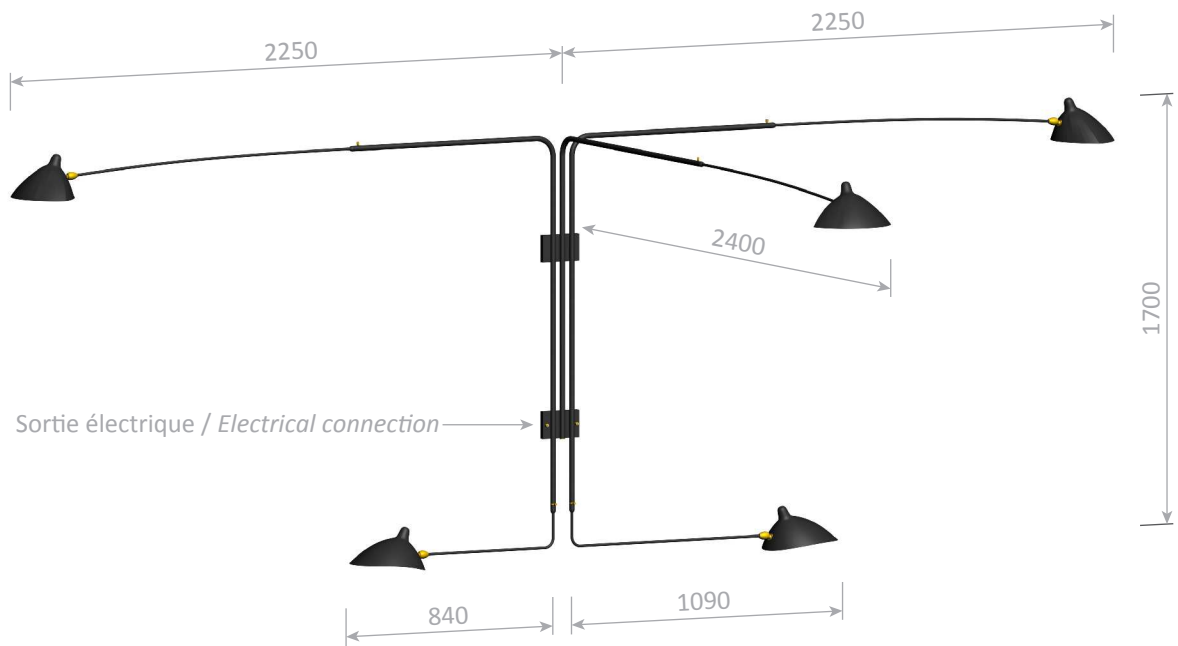

Applique 5 bras pivotants - 1954

Wall lamp 5 rotating arms - 1954