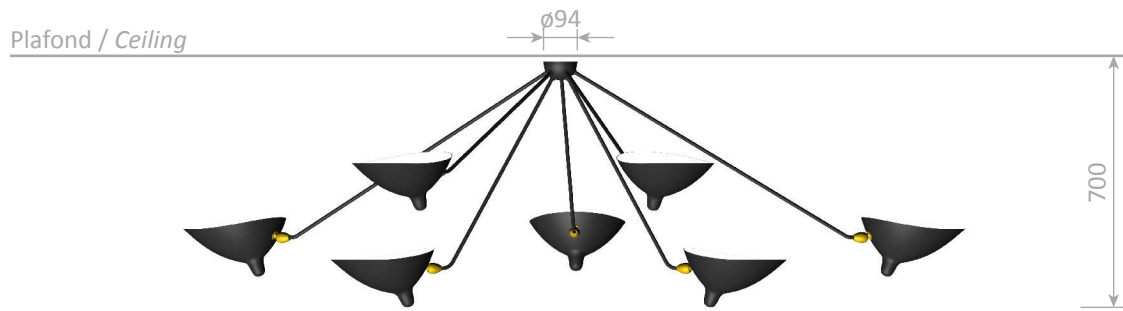

Plafonnier Araignée 7 bras fixes - 1953

Ceiling lamp Spider 7 fixed arms - 1953