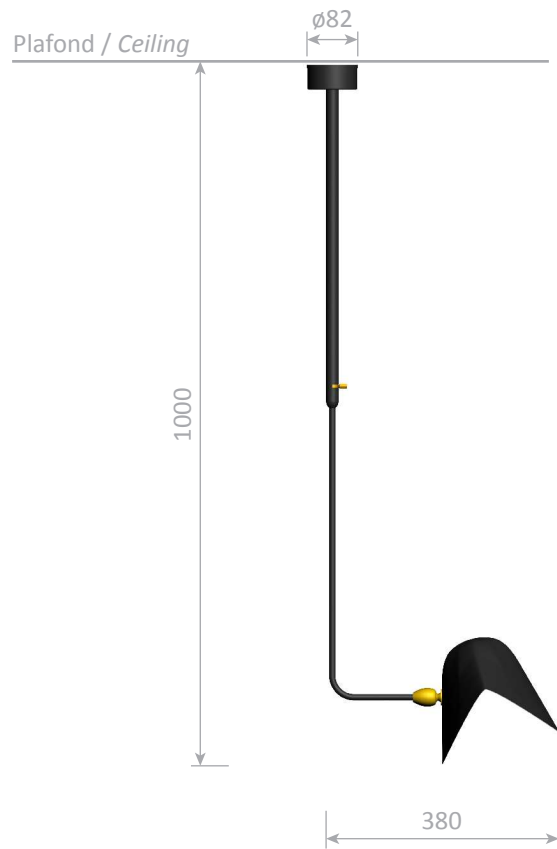

Platine de fixation au plafond / *Ceiling mounting plate*

Plafonnier Bibliothèque courbe - 1953

Ceiling lamp Bookshelf curved - 1953

Ref. PBIBLC

CE : 42W max - E14 - 230V - 50Hz

US : 60W max - E12 - 120V - 60Hz