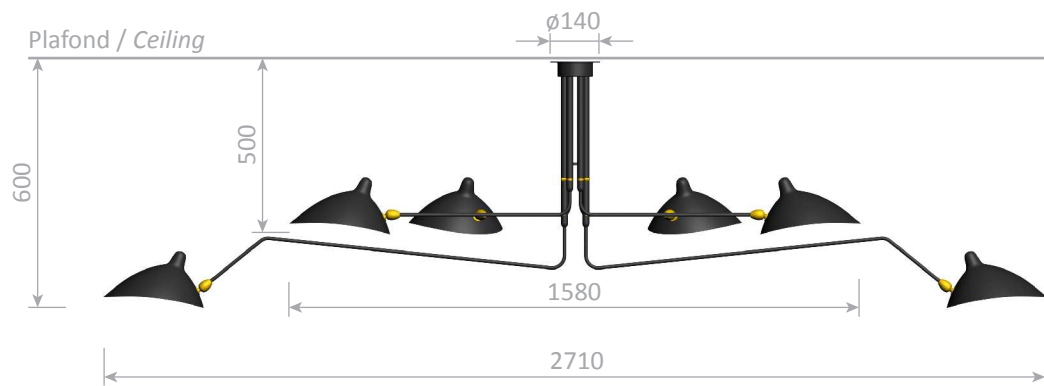

Noir / Black