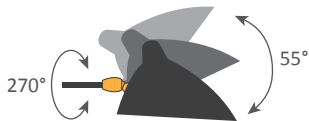

Ref. S2B1C

CE : 3x42W max - E27 - 230V - 50Hz

US : 3x60W max - E26 - 120V - 60Hz

Utilisation en intérieur et emplacements secs seulement

Couleurs possibles : Noir ou Blanc - L'intérieur du réflecteur est toujours blanc brillant

Corps : Acier | Rotule : Laiton | Réflecteur : Aluminium

non inclus
not included

Indoor use and dry locations only

Colors available : Black or White - Inside of the reflector is always shiny white

Body : Steel | Swivel : Brass | Reflector : Aluminium