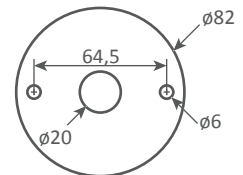

Platine de fixation au plafond / Ceiling mounting plate