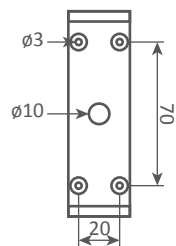

Etrier ou platine de fixation murale / *Wall mounting bracket or plate*

CE uniquement
CE only

Applique Saturne - 1957

Wall lamp Saturn - 1957

Ref. APSAT

CE : 42W max - E14 - 230V - 50Hz

US : 60W max - E12 - 120V - 60Hz