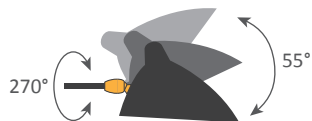

Ref. LD

CE : 42W max - E27 - 230V - 50Hz

US : 60W max - E26 - 120V - 60Hz

Utilisation en intérieur et emplacements secs seulement

Couleurs possibles : Noir ou Blanc - L'intérieur du réflecteur est toujours blanc brillant

Corps : Acier | Rotule : Laiton | Réflecteur : Aluminium

non inclus
not included

Indoor use and dry locations only

Colors available : Black or White - Inside of the reflector is always shiny white

Body : Steel | Swivel : Brass | Reflector : Aluminium