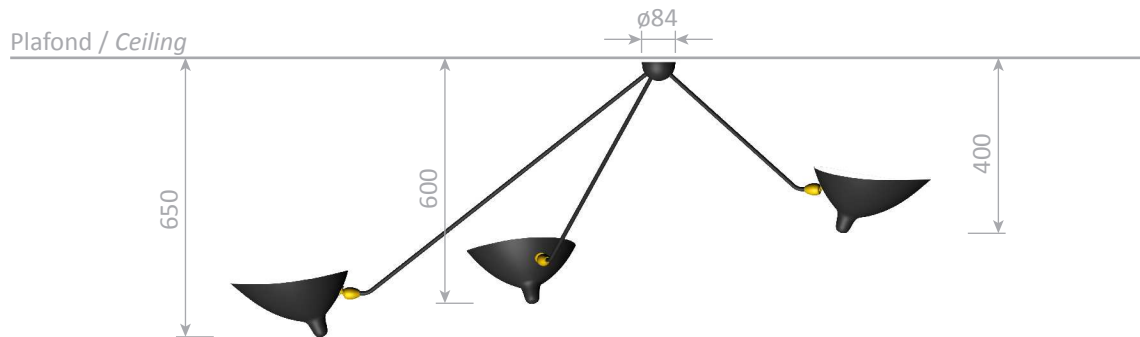

Plafonnier Araignée 3 bras fixes - 1955

Ceiling lamp Spider 3 fixed arms - 1955