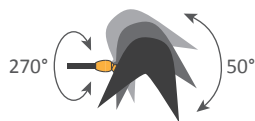

Ref. AG2R

CE : 42W max - E14 - 230V - 50Hz

US : 60W max - E12 - 120V - 60Hz

Utilisation en intérieur et emplacements secs seulement

Couleurs possibles : Noir ou Blanc - L'intérieur du réflecteur est toujours blanc brillant

Corps : Acier | Rotule : Laiton | Réflecteur : Aluminium

Indoor use and dry locations only

Colors available : Black or White - Inside of the reflector is always shiny white

Body : Steel | Swivel : Brass | Reflector : Aluminium