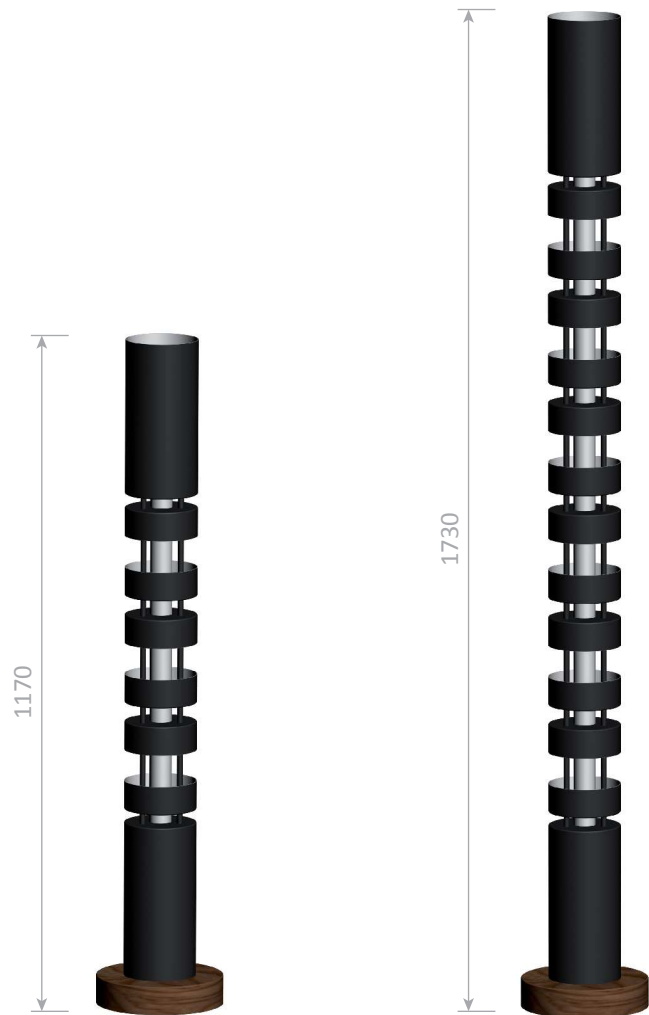

Réflecteur "Biblio"
grosse rotule dessus
"Biblio" reflector
big swivel on top

Réflecteur "Biblio"
grosse rotule derrière
"Biblio" reflector
big swivel on back

Réflecteur "Moule"
petite rotule
sans interrupteur
"Moule" reflector
small swivel
without switch

Réflecteur "Moule"
petite rotule
avec interrupteur
"Moule" reflector
small swivel
with switch

Réflecteur "Tripode"
petite rotule
avec ou sans interrupteur
"Tripod" reflector
small swivel
with or without switch

Réflecteur "Tripode"
petite rotule
avec ou sans interrupteur
"Tripod" reflector
small swivel
with or without switch

COLONNES LUMINEUSES

COLUMN LAMPS

Colonne lumineuse Totem - 1962

Column lamp Totem - 1962