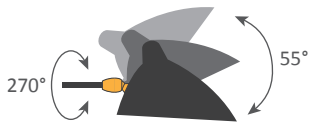

Ref. AP1B2R

CE : 42W max - E27 - 230V - 50Hz

US : 60W max - E26 - 120V - 60Hz

Utilisation en intérieur et emplacements secs seulement

Couleurs possibles : Noir ou Blanc - L'intérieur du réflecteur est toujours blanc brillant

Corps : Acier | Rotule : Laiton | Réflecteur : Aluminium

non inclus
not included

Indoor use and dry locations only

Colors available : Black or White - Inside of the reflector is always shiny white

Body : Steel | Swivel : Brass | Reflector : Aluminium