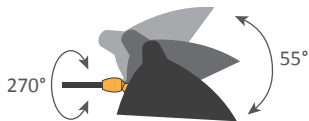

Platine de fixation au plafond / Ceiling mounting plate

Plafonnier 3 bras pivotants - 1958

Ceiling lamp 3 rotating arms - 1958

Ref. P3B

CE : 3x42W max - E27 - 230V - 50Hz

US : 3x60W max - E26 - 120V - 60Hz