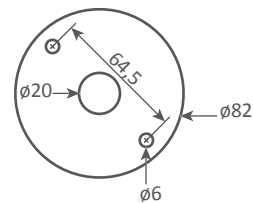

Ref. APANT

CE : 42W max - E14 - 230V - 50Hz

US : 60W max - E12 - 120V - 60Hz

Utilisation en intérieur et emplacements secs seulement

Couleurs possibles : Noir ou Blanc - L'intérieur du réflecteur est toujours blanc brillant

Corps : Acier | Rotule : Laiton | Réflecteur : Aluminium

non inclus
not included

Indoor use and dry locations only

Colors available : Black or White - Inside of the reflector is always shiny white

Body : Steel | Swivel : Brass | Reflector : Aluminium

Etrier ou platine de fixation murale / *Wall mounting bracket or plate*

CE uniquement
CE only