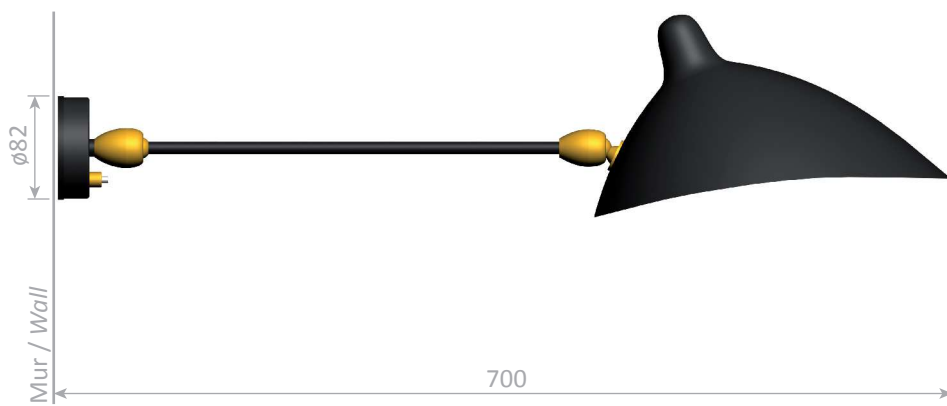

Corps : Acier | Rotule : Laiton | Réflecteur : Aluminium

non inclus
not included

Indoor use and dry locations only

Colors available : Black or White - Inside of the reflector is always shiny white

Body : Steel | Swivel : Brass | Reflector : Aluminium

GRANDES APPLIQUES MURALES

LARGE WALL LAMPS

Applique 1 bras double rotule - 1958

Wall lamp 1 arm 2 swivels - 1958

Ref. AP1B2R

CE : 42W max - E27 - 230V - 50Hz

US : 60W max - E26 - 120V - 60Hz

Utilisation en intérieur et emplacements secs seulement