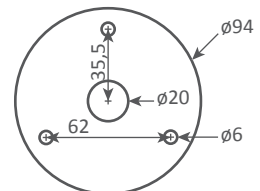

Platine de fixation au plafond / *Ceiling mounting plate*