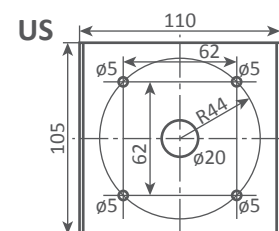

Platine de fixation murale / Wall mounting plate