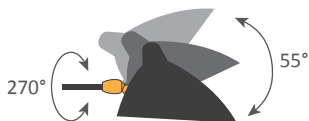

Ref. P3B

CE : 3x42W max - E27 - 230V - 50Hz

US : 3x60W max - E26 - 120V - 60Hz

Utilisation en intérieur et emplacements secs seulement

Couleurs possibles : Noir ou Blanc - L'intérieur du réflecteur est toujours blanc brillant

Corps : Acier | Rotule : Laiton | Réflecteur : Aluminium

non inclus
not included

Indoor use and dry locations only

Colors available : Black or White - Inside of the reflector is always shiny white

Body : Steel | Swivel : Brass | Reflector : Aluminium