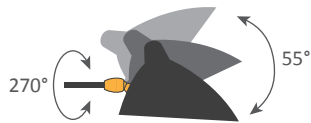

Platine de fixation murale / Wall mounting plate

Applique 1 bras droit pivotant - 1954

Wall lamp 1 rotating straight arm - 1954

Ref. AP1BD

CE : 42W max - E27 - 230V - 50Hz

US : 60W max - E26 - 120V - 60Hz

Utilisation en intérieur et emplacements secs seulement