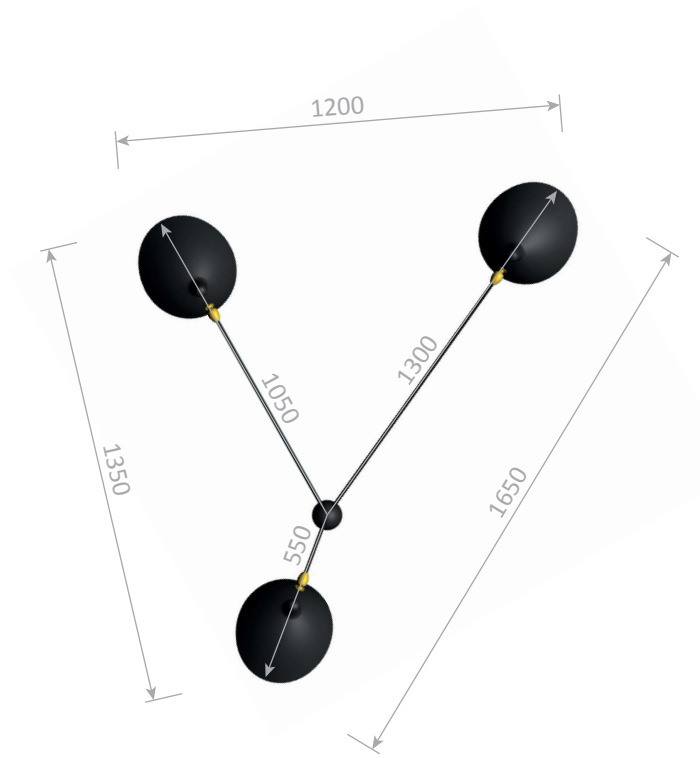

Applique Araignée 3 bras fixes - 1955

Wall lamp Spider 3 fixed arms - 1955