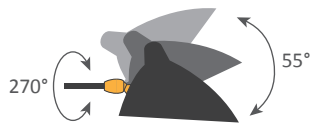

Platine de fixation murale / Wall mounting plate

Applique 2 bras droits pivotants - 1954

Wall lamp 2 rotating straight arms - 1954

Ref. AP2BD

CE : 2x42W max - E27 - 230V - 50Hz

US : 2x60W max - E26 - 120V - 60Hz