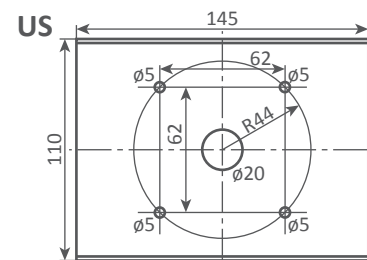

Platine de fixation murale / Wall mounting plate

Applique 4 bras pivotants - 1954

Wall lamp 4 rotating arms - 1954

Ref. AP4B

CE : 4x42W max - E27 - 230V - 50Hz

US : 4x60W max - E26 - 120V - 60Hz

Utilisation en intérieur et emplacements secs seulement