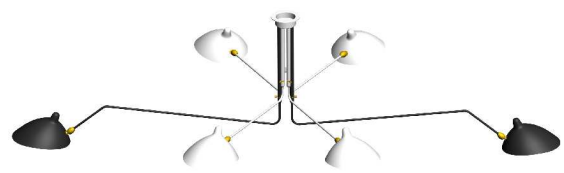

Colors available : Black or White - Inside of the reflector is always shiny white

Body : Steel | Swivel : Brass | Reflector : Aluminium

Platine de fixation au plafond / Ceiling mounting plate

Noir / Black

Noir & Blanc / Black & White

Plafonnier 6 bras pivotants - 1958

Ceiling lamp 6 rotating arms - 1958

Ref. P6B

CE : 6x42W max - E27 - 230V - 50Hz

US : 6x60W max - E26 - 120V - 60Hz

Utilisation en intérieur et emplacements secs seulement