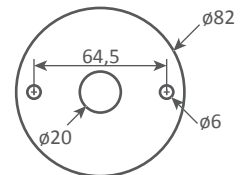

Platine de fixation au plafond / *Ceiling mounting plate*

Plafonnier Bibliothèque courbe - 1953

Ceiling lamp Bookshelf curved - 1953

Ref. PBIBLC

CE : 42W max - E14 - 230V - 50Hz

US : 60W max - E12 - 120V - 60Hz