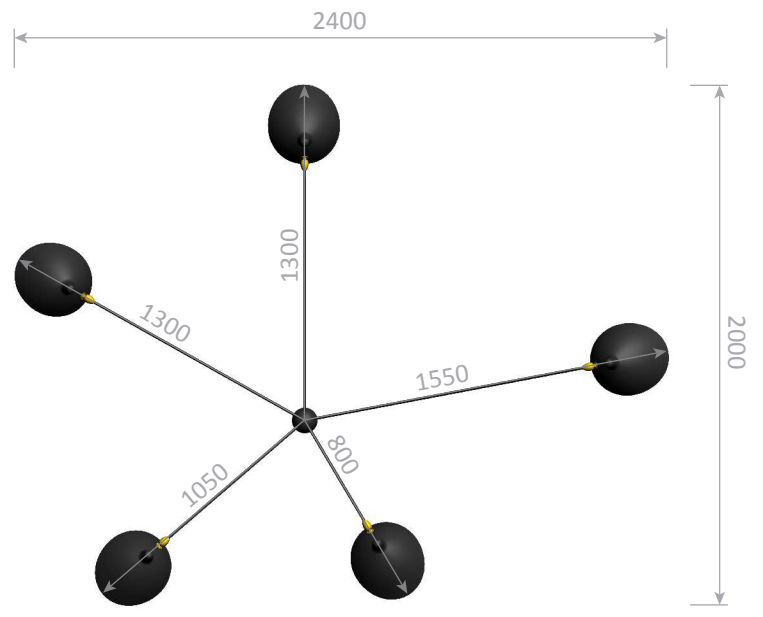

Applique Araignée 5 bras fixes - 1953
Wall lamp Spider 5 fixed arms - 1953