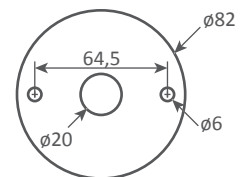

Indoor use and dry locations only

Colors available : Black or White - Inside of the reflector is always shiny white

Body : Steel | Reflector : Aluminium

Platine de fixation au plafond / *Ceiling mounting plate*