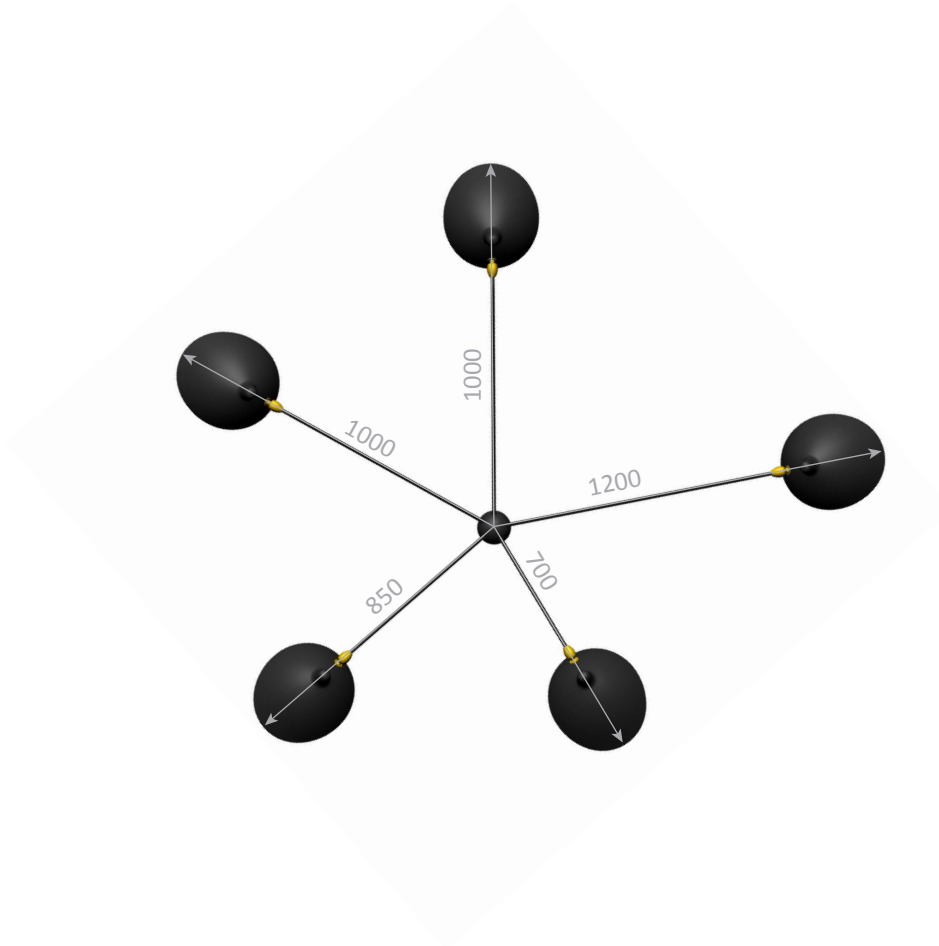

Plafonnier Araignée 5 bras fixes - 1953

Ceiling lamp Spider 5 fixed arms - 1953

Ref. PAR5B

CE : 5x42W max - E27 - 230V - 50Hz

US : 5x60W max - E26 - 120V - 60Hz

Utilisation en intérieur et emplacements secs seulement