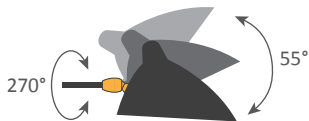

Ref. AP1BD

CE : 42W max - E27 - 230V - 50Hz

US : 60W max - E26 - 120V - 60Hz

Utilisation en intérieur et emplacements secs seulement

Couleurs possibles : Noir ou Blanc - L'intérieur du réflecteur est toujours blanc brillant

Corps : Acier | Rotule : Laiton | Réflecteur : Aluminium

non inclus
not included

Indoor use and dry locations only

Colors available : Black or White - Inside of the reflector is always shiny white

Body : Steel | Swivel : Brass | Reflector : Aluminium