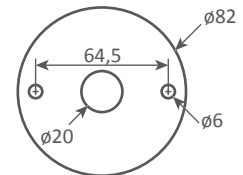

Platine de fixation murale / Wall mounting plate