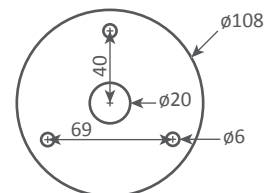

Suspension 2 bras fixes 1 bras courbe pivotant - 1956

Ceiling lamp 2 fixed arms 1 rotating curved arm - 1956

Ref. S2B1C

CE : 3x42W max - E27 - 230V - 50Hz

US : 3x60W max - E26 - 120V - 60Hz

Utilisation en intérieur et emplacements secs seulement