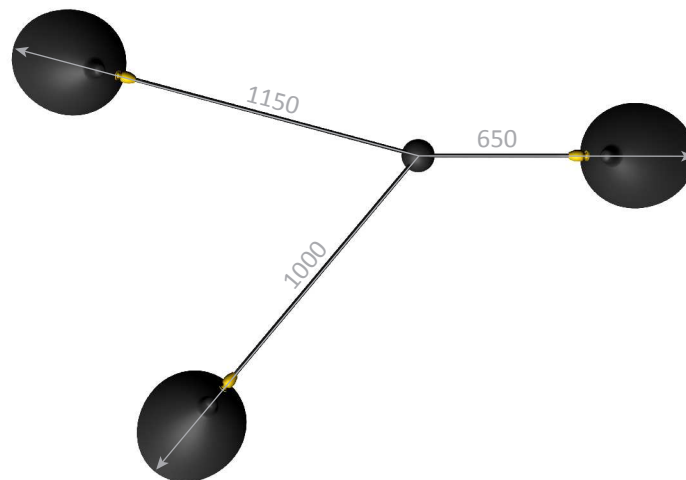

Plafonnier Araignée 3 bras fixes - 1955

Ceiling lamp Spider 3 fixed arms - 1955