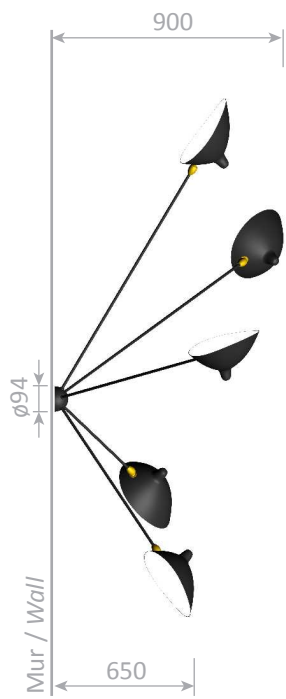

Applique Araignée 5 bras fixes - 1953
Wall lamp Spider 5 fixed arms - 1953

Ref. AR5B

CE : 5x42W max - E27 - 230V - 50Hz

US : 5x60W max - E26 - 120V - 60Hz

Utilisation en intérieur et emplacements secs seulement