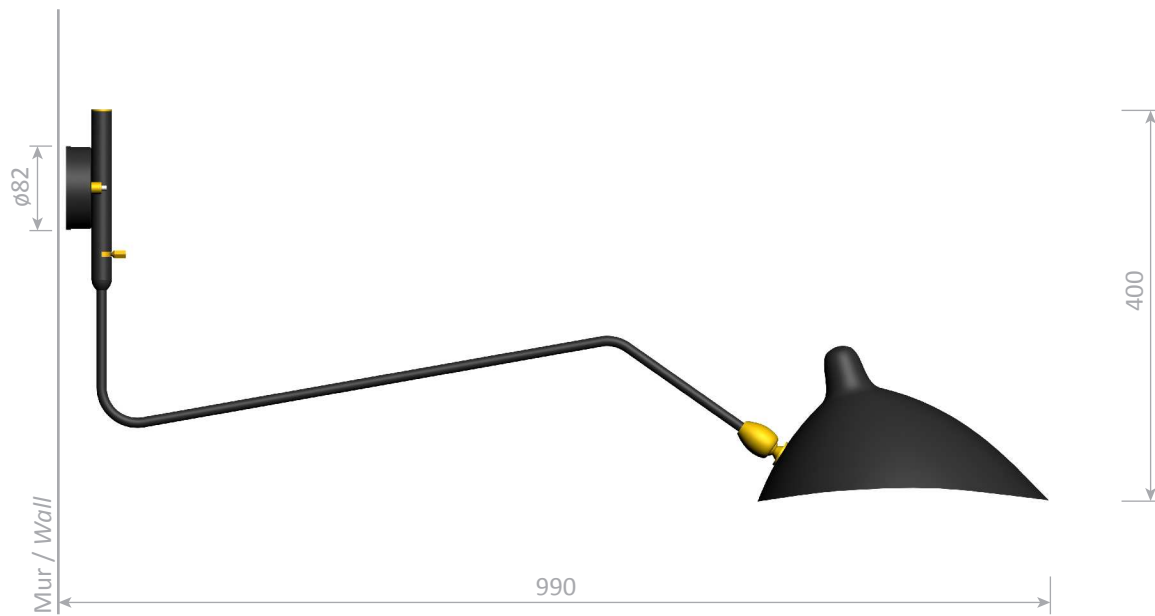

GRANDES APPLIQUES MURALES

LARGE WALL LAMPS

Applique 1 bras double rotule - 1958

Wall lamp 1 arm 2 swivels - 1958

Ref. AP1B2R

CE : 42W max - E27 - 230V - 50Hz

US : 60W max - E26 - 120V - 60Hz

Utilisation en intérieur et emplacements secs seulement

Colors available : Black or White - Inside of the reflector is always shiny white

Body : Steel | Swivel : Brass | Reflector : Aluminium

Platine de fixation murale / Wall mounting plate

Applique 1 bras courbe pivotant - 1954