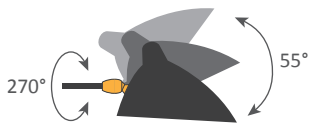

Ref. AR5B

CE : 5x42W max - E27 - 230V - 50Hz

US : 5x60W max - E26 - 120V - 60Hz

Utilisation en intérieur et emplacements secs seulement

Couleurs possibles : Noir ou Blanc - L'intérieur du réflecteur est toujours blanc brillant

Corps : Acier | Rotule : Laiton | Réflecteur : Aluminium

non inclus
not included

Indoor use and dry locations only

Colors available : Black or White - Inside of the reflector is always shiny white

Body : Steel | Swivel : Brass | Reflector : Aluminium