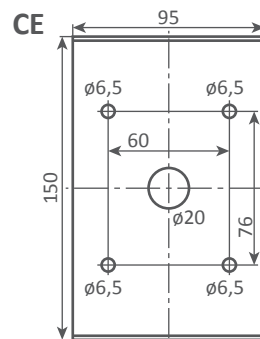

Platine de fixation murale / Wall mounting plate