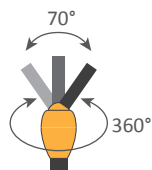

Ref. AG2R

CE : 42W max - E14 - 230V - 50Hz

US : 60W max - E12 - 120V - 60Hz

Utilisation en intérieur et emplacements secs seulement

Couleurs possibles : Noir ou Blanc - L'intérieur du réflecteur est toujours blanc brillant

Corps : Acier | Rotule : Laiton | Réflecteur : Aluminium

Indoor use and dry locations only

Colors available : Black or White - Inside of the reflector is always shiny white

Body : Steel | Swivel : Brass | Reflector : Aluminium