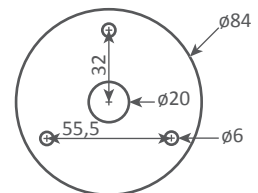

Platine de fixation murale / Wall mounting plate