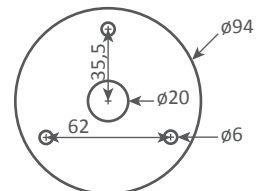

Platine de fixation au plafond / Ceiling mounting plate