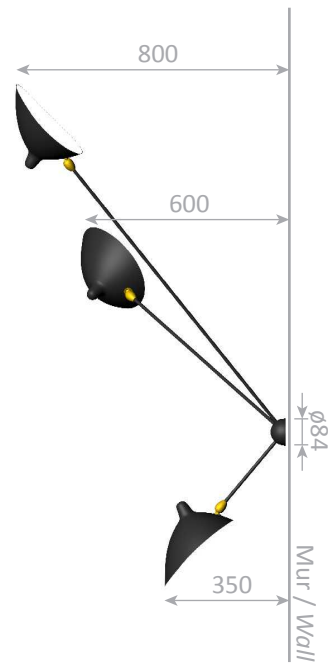

Applique Araignée 3 bras fixes - 1955

Wall lamp Spider 3 fixed arms - 1955