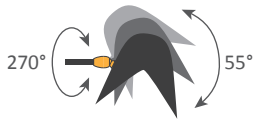

Ref. PBIBLC

CE : 42W max - E14 - 230V - 50Hz

US : 60W max - E12 - 120V - 60Hz

Utilisation en intérieur et emplacements secs seulement

Couleurs possibles : Noir ou Blanc - L'intérieur du réflecteur est toujours blanc brillant

Corps : Acier | Rotule : Laiton | Réflecteur : Aluminium

non inclus
not included

Indoor use and dry locations only

Colors available : Black or White - Inside of the reflector is always shiny white

Body : Steel | Swivel : Brass | Reflector : Aluminium