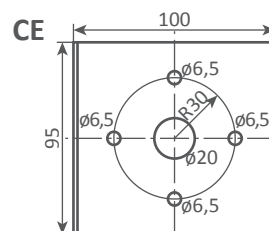

Platine de fixation murale / Wall mounting plate