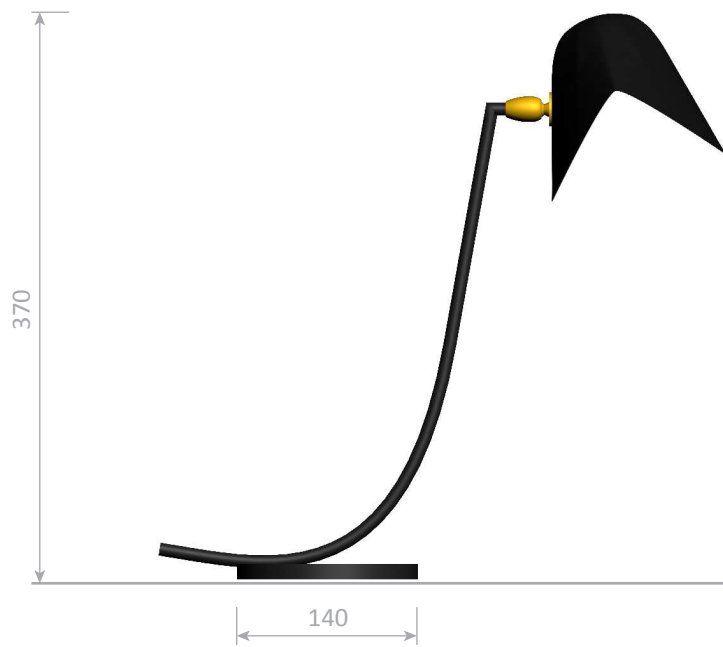

Lampe Antony - 1955

Antony lamp - 1955

Ref. LANT

CE : 42W max - E14 - 230V - 50Hz

US : 60W max - E12 - 120V - 60Hz

Utilisation en intérieur et emplacements secs seulement

Couleurs possibles : Noir ou Blanc - L'intérieur du réflecteur est toujours blanc brillant