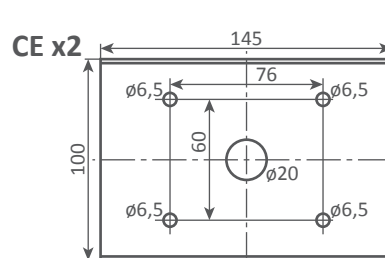

Ref. AP5B

CE : 5x42W max - E27 - 230V - 50Hz

US : 5x60W max - E26 - 120V - 60Hz

Utilisation en intérieur et emplacements secs seulement

Couleurs possibles : Noir ou Blanc - L'intérieur du réflecteur est toujours blanc brillant

Corps : Acier | Rotule : Laiton | Réflecteur : Aluminium

Indoor use and dry locations only

Colors available : Black or White - Inside of the reflector is always shiny white

Body : Steel | Swivel : Brass | Reflector : Aluminium

Platines de fixation murale / Wall mounting plates