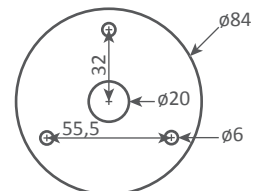

Platine de fixation au plafond / Ceiling mounting plate