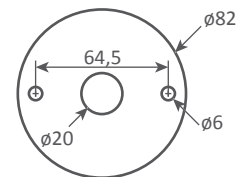

Platine de fixation murale / Wall mounting plate