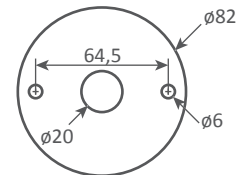

Platine de fixation au plafond / *Ceiling mounting plate*