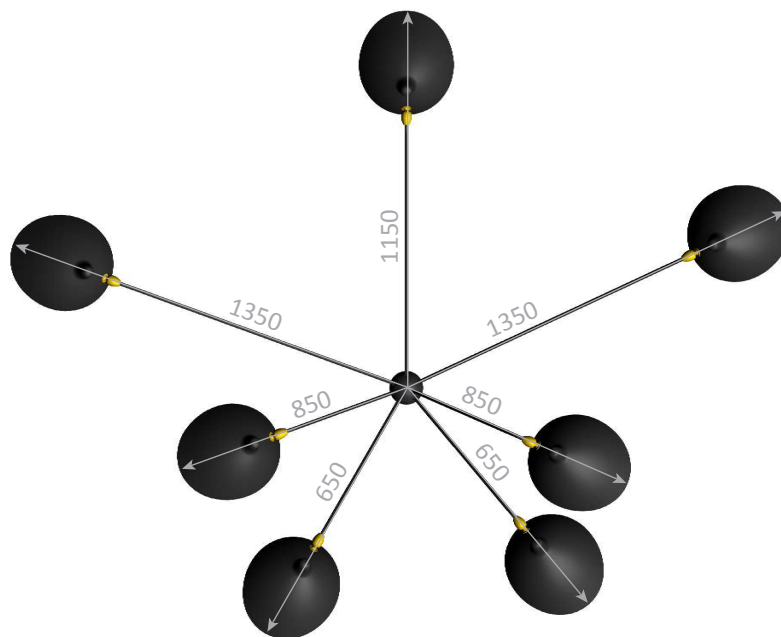

Plafonnier Araignée 7 bras fixes - 1953

Ceiling lamp Spider 7 fixed arms - 1953