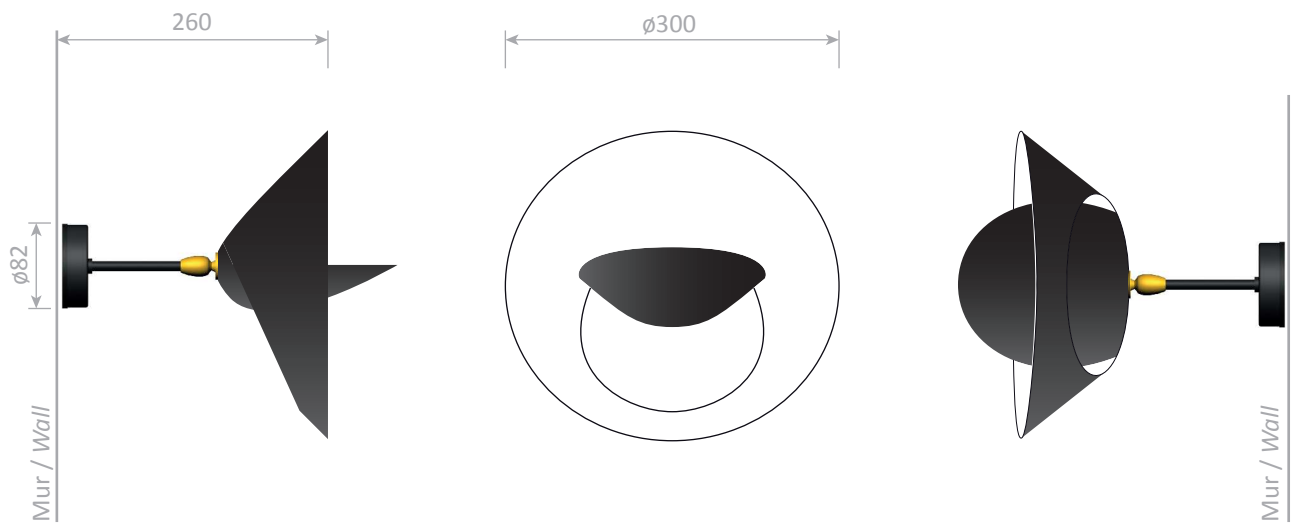

Etrier ou platine de fixation murale / *Wall mounting bracket or plate*

CE uniquement
CE only

Applique Saturne - 1957

Wall lamp Saturn - 1957

Ref. APSAT

CE : 42W max - E14 - 230V - 50Hz

US : 60W max - E12 - 120V - 60Hz