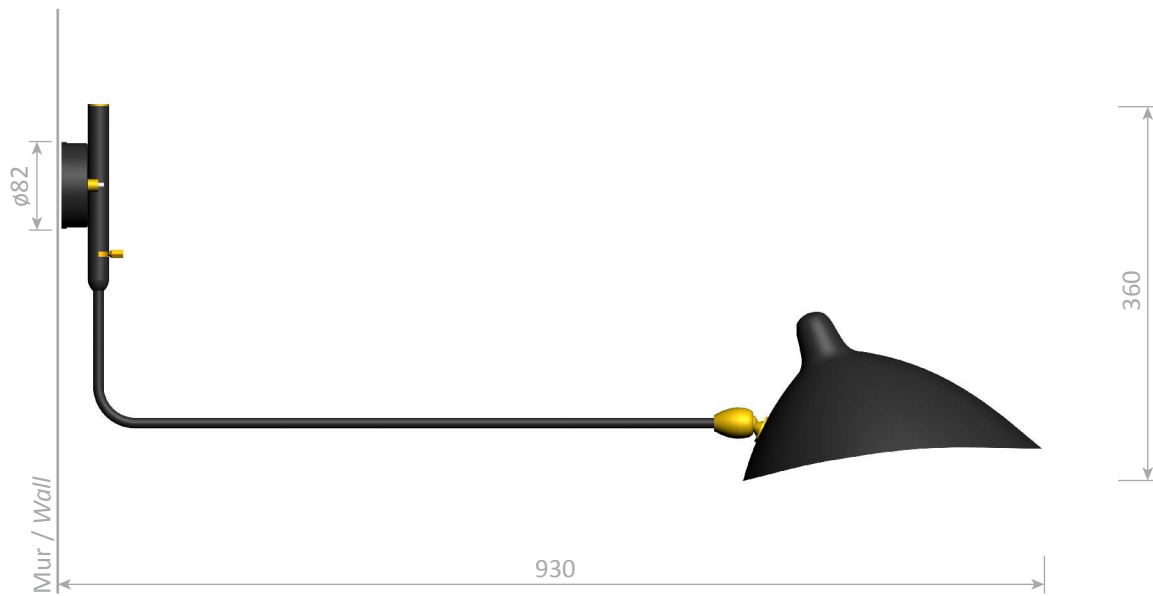

Platine de fixation murale / Wall mounting plate

Applique 1 bras droit pivotant - 1954

Wall lamp 1 rotating straight arm - 1954

Ref. AP1BD

CE : 42W max - E27 - 230V - 50Hz

US : 60W max - E26 - 120V - 60Hz

Utilisation en intérieur et emplacements secs seulement