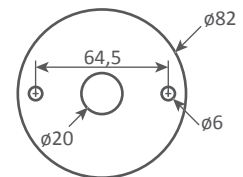

Platine de fixation murale / Wall mounting plate

Applique Oeil - 1956

Wall lamp Eye - 1956

Ref. OEIL

CE : 42W max - E14 - 230V - 50Hz

US : 60W max - E12 - 120V - 60Hz

Utilisation en intérieur et emplacements secs seulement