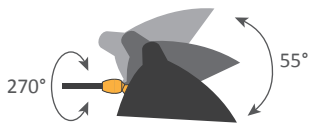

Ref. AR3B

CE : 3x42W max - E27 - 230V - 50Hz

US : 3x60W max - E26 - 120V - 60Hz

Utilisation en intérieur et emplacements secs seulement

Couleurs possibles : Noir ou Blanc - L'intérieur du réflecteur est toujours blanc brillant

Corps : Acier | Rotule : Laiton | Réflecteur : Aluminium

non inclus
not included

Indoor use and dry locations only

Colors available : Black or White - Inside of the reflector is always shiny white

Body : Steel | Swivel : Brass | Reflector : Aluminium