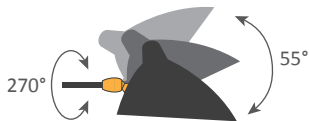

Ref. PAR5B

CE : 5x42W max - E27 - 230V - 50Hz

US : 5x60W max - E26 - 120V - 60Hz

Utilisation en intérieur et emplacements secs seulement

Couleurs possibles : Noir ou Blanc - L'intérieur du réflecteur est toujours blanc brillant

Corps : Acier | Rotule : Laiton | Réflecteur : Aluminium

non inclus
not included

Indoor use and dry locations only

Colors available : Black or White - Inside of the reflector is always shiny white

Body : Steel | Swivel : Brass | Reflector : Aluminium