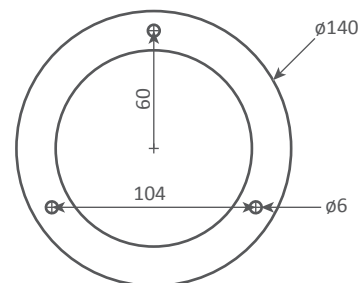

Ref. P6B

CE : 6x42W max - E27 - 230V - 50Hz

US : 6x60W max - E26 - 120V - 60Hz

Utilisation en intérieur et emplacements secs seulement

Couleurs possibles : Noir, Blanc ou Noir & Blanc - L'intérieur du réflecteur est toujours blanc brillant

Corps : Acier | Rotule : Laiton | Réflecteur : Aluminium

Indoor use and dry locations only

Colors available : Black, White or Black & White - Inside of the reflector is always shiny white

Body : Steel | Swivel : Brass | Reflector : Aluminium

Platine de fixation au plafond / *Ceiling mounting plate*