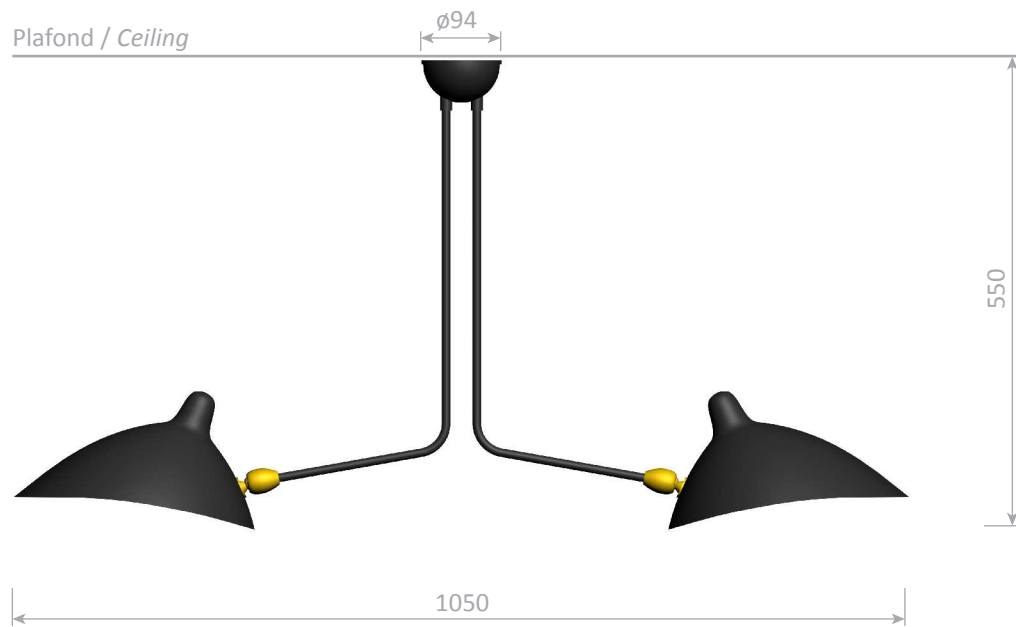

Platine de fixation au plafond / *Ceiling mounting plate*

Plafonnier Bibliothèque courbe - 1953

Ceiling lamp Bookshelf curved - 1953

Ref. PBIBLC

CE : 42W max - E14 - 230V - 50Hz

US : 60W max - E12 - 120V - 60Hz

Plafonnier 2 bras fixes - 1959

Ceiling lamp 2 fixed arms - 1959

Ref. P2B

CE : 2x42W max - E27 - 230V - 50Hz

US : 2x60W max - E26 - 120V - 60Hz

Utilisation en intérieur et emplacements secs seulement

Couleurs possibles : Noir ou Blanc - L'intérieur du réflecteur est toujours blanc brillant