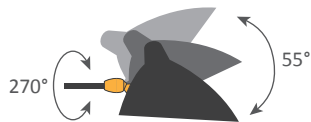

Ref. AP4B

CE : 4x42W max - E27 - 230V - 50Hz

US : 4x60W max - E26 - 120V - 60Hz

Utilisation en intérieur et emplacements secs seulement

Couleurs possibles : Noir ou Blanc - L'intérieur du réflecteur est toujours blanc brillant

Corps : Acier | Rotule : Laiton | Réflecteur : Aluminium

non inclus
not included

Indoor use and dry locations only

Colors available : Black or White - Inside of the reflector is always shiny white

Body : Steel | Swivel : Brass | Reflector : Aluminium