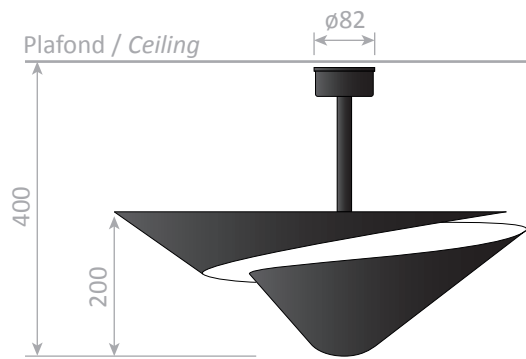

Platine de fixation au plafond / *Ceiling mounting plate*

Plafonnier Petit Escargot - 1955

Ceiling lamp Small Snail - 1955

Ref. PTESC

CE : 100W max - E27 - 230V - 50Hz

US : 100W max - E26 - 120V - 60Hz

Utilisation en intérieur et emplacements secs seulement