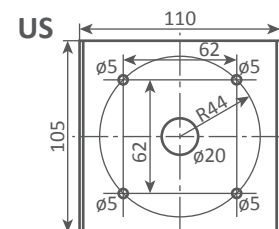

Platine de fixation murale / Wall mounting plate

Applique 2 bras droits pivotants - 1954

Wall lamp 2 rotating straight arms - 1954

Ref. AP2BD

CE : 2x42W max - E27 - 230V - 50Hz

US : 2x60W max - E26 - 120V - 60Hz