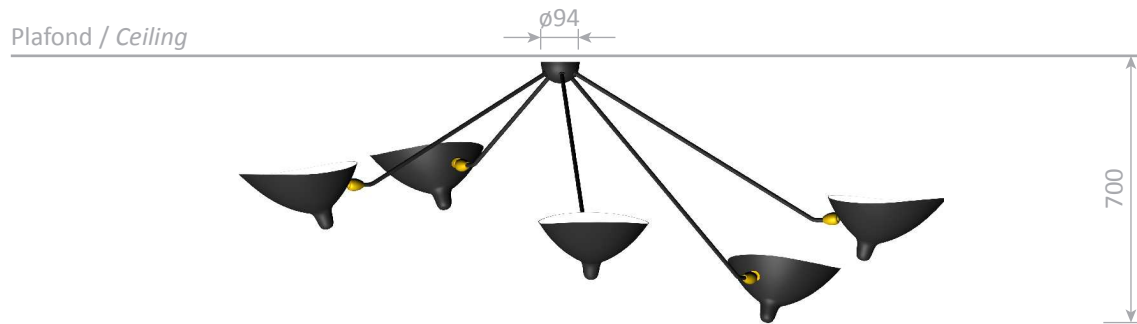

Plafonnier Araignée 5 bras fixes - 1953

Ceiling lamp Spider 5 fixed arms - 1953

Ref. PAR5B

CE : 5x42W max - E27 - 230V - 50Hz

US : 5x60W max - E26 - 120V - 60Hz

Utilisation en intérieur et emplacements secs seulement