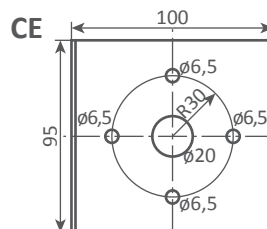

Platine de fixation murale / Wall mounting plate