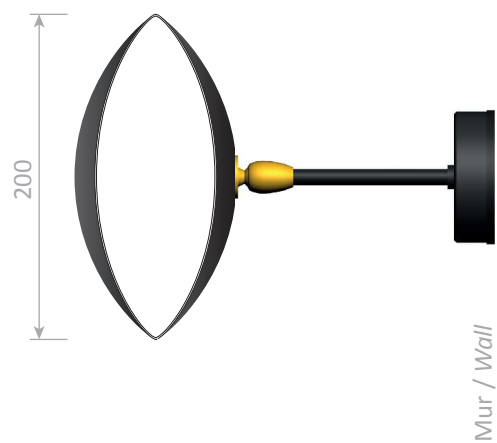

Platine de fixation murale / Wall mounting plate

Applique Oeil - 1956

Wall lamp Eye - 1956

Ref. OEIL

CE : 42W max - E14 - 230V - 50Hz

US : 60W max - E12 - 120V - 60Hz

Utilisation en intérieur et emplacements secs seulement