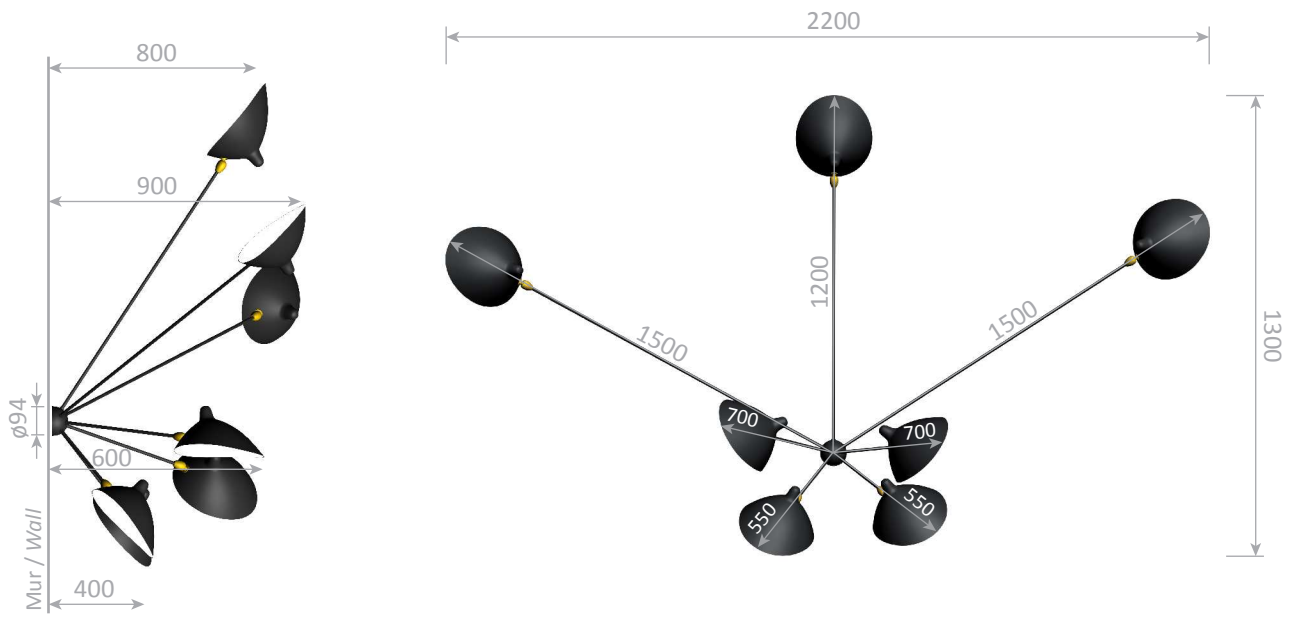

Applique Araignée 7 bras fixes - 1953
Wall lamp Spider 7 fixed arms - 1953