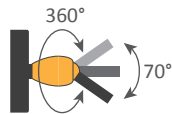

Ref. AP1B2R

CE : 42W max - E27 - 230V - 50Hz

US : 60W max - E26 - 120V - 60Hz

Utilisation en intérieur et emplacements secs seulement

Couleurs possibles : Noir ou Blanc - L'intérieur du réflecteur est toujours blanc brillant

Corps : Acier | Rotule : Laiton | Réflecteur : Aluminium

non inclus
not included

Indoor use and dry locations only

Colors available : Black or White - Inside of the reflector is always shiny white

Body : Steel | Swivel : Brass | Reflector : Aluminium