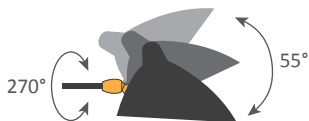

Ref. AR7B

CE : 7x42W max - E27 - 230V - 50Hz

US : 7x60W max - E26 - 120V - 60Hz

Utilisation en intérieur et emplacements secs seulement

Couleurs possibles : Noir ou Blanc - L'intérieur du réflecteur est toujours blanc brillant

Corps : Acier | Rotule : Laiton | Réflecteur : Aluminium

non inclus
not included

Indoor use and dry locations only

Colors available : Black or White - Inside of the reflector is always shiny white

Body : Steel | Swivel : Brass | Reflector : Aluminium