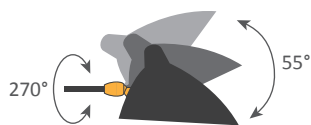

Ref. P6B

CE : 6x42W max - E27 - 230V - 50Hz

US : 6x60W max - E26 - 120V - 60Hz

Utilisation en intérieur et emplacements secs seulement

Couleurs possibles : Noir, Blanc ou Noir & Blanc - L'intérieur du réflecteur est toujours blanc brillant

Corps : Acier | Rotule : Laiton | Réflecteur : Aluminium

Indoor use and dry locations only

Colors available : Black, White or Black & White - Inside of the reflector is always shiny white

Body : Steel | Swivel : Brass | Reflector : Aluminium

Platine de fixation au plafond / *Ceiling mounting plate*