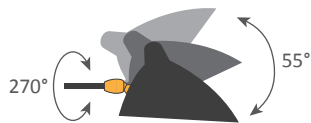

Ref. AP2BD

CE : 2x42W max - E27 - 230V - 50Hz

US : 2x60W max - E26 - 120V - 60Hz

Utilisation en intérieur et emplacements secs seulement

Couleurs possibles : Noir ou Blanc - L'intérieur du réflecteur est toujours blanc brillant

Corps : Acier | Rotule : Laiton | Réflecteur : Aluminium

non inclus
not included

Indoor use and dry locations only

Colors available : Black or White - Inside of the reflector is always shiny white

Body : Steel | Swivel : Brass | Reflector : Aluminium