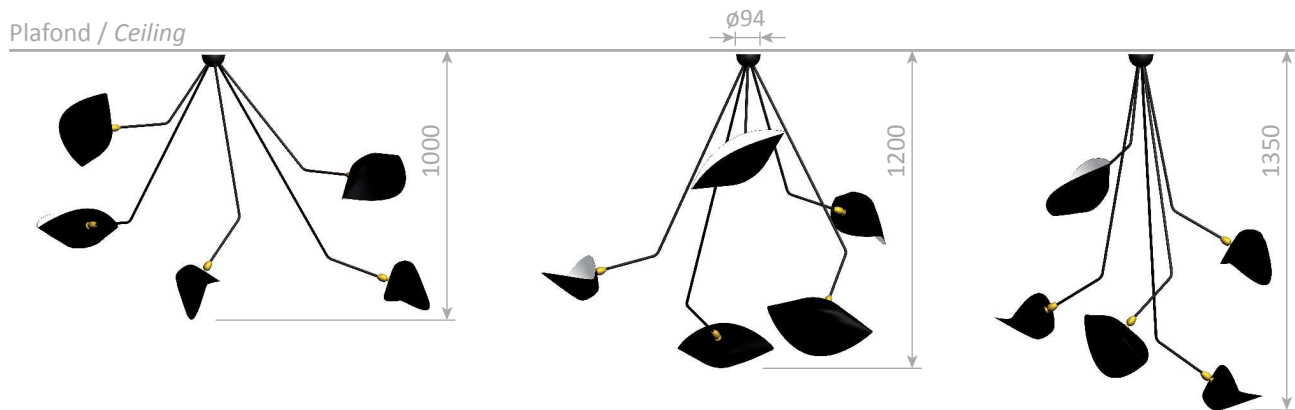

Préciser la hauteur désirée à la commande : 1000, 1200 ou 1350
Desired height must be specified when ordering : 1000, 1200 or 1350

Plafonnier Araignée 5 bras cassés - 1954
Ceiling lamp Spider 5 broken arms - 1954