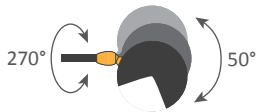

Ref. OEIL

CE : 42W max - E14 - 230V - 50Hz

US : 60W max - E12 - 120V - 60Hz

Utilisation en intérieur et emplacements secs seulement

Couleurs possibles : Noir ou Blanc - L'intérieur du réflecteur est toujours blanc brillant

Corps : Acier | Rotule : Laiton | Réflecteur : Aluminium

non inclus
not included

Indoor use and dry locations only

Colors available : Black or White - Inside of the reflector is always shiny white

Body : Steel | Swivel : Brass | Reflector : Aluminium