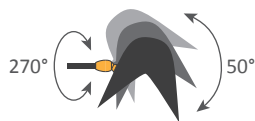

Ref. APANT

CE : 42W max - E14 - 230V - 50Hz

US : 60W max - E12 - 120V - 60Hz

Utilisation en intérieur et emplacements secs seulement

Couleurs possibles : Noir ou Blanc - L'intérieur du réflecteur est toujours blanc brillant

Corps : Acier | Rotule : Laiton | Réflecteur : Aluminium

non inclus
not included

Indoor use and dry locations only

Colors available : Black or White - Inside of the reflector is always shiny white

Body : Steel | Swivel : Brass | Reflector : Aluminium