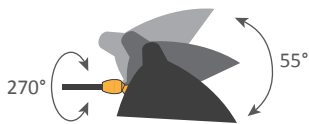

Ref. AP5B

CE : 5x42W max - E27 - 230V - 50Hz

US : 5x60W max - E26 - 120V - 60Hz

Utilisation en intérieur et emplacements secs seulement

Couleurs possibles : Noir ou Blanc - L'intérieur du réflecteur est toujours blanc brillant

Corps : Acier | Rotule : Laiton | Réflecteur : Aluminium

Indoor use and dry locations only

Colors available : Black or White - Inside of the reflector is always shiny white

Body : Steel | Swivel : Brass | Reflector : Aluminium

Platines de fixation murale / Wall mounting plates