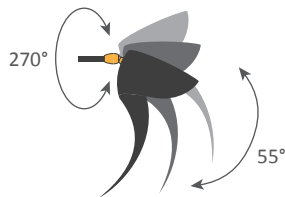

Platine de fixation murale / Wall mounting plate

Applique Oeil - 1956

Wall lamp Eye - 1956

Ref. OEIL

CE : 42W max - E14 - 230V - 50Hz

US : 60W max - E12 - 120V - 60Hz

Utilisation en intérieur et emplacements secs seulement