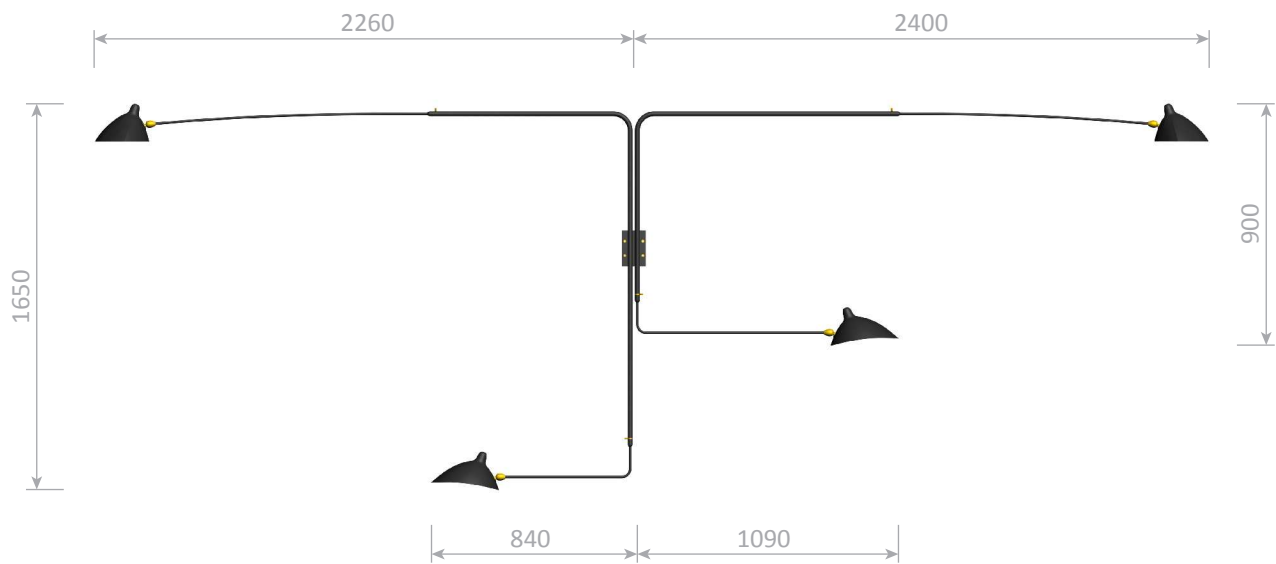

Platine de fixation murale / Wall mounting plate

Applique 4 bras pivotants - 1954

Wall lamp 4 rotating arms - 1954

Ref. AP4B

CE : 4x42W max - E27 - 230V - 50Hz

US : 4x60W max - E26 - 120V - 60Hz

Utilisation en intérieur et emplacements secs seulement