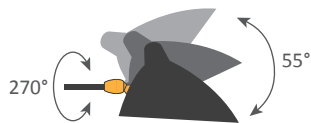

Ref. PAR3B

CE : 3x42W max - E27 - 230V - 50Hz

US : 3x60W max - E26 - 120V - 60Hz

Utilisation en intérieur et emplacements secs seulement

Couleurs possibles : Noir ou Blanc - L'intérieur du réflecteur est toujours blanc brillant

Corps : Acier | Rotule : Laiton | Réflecteur : Aluminium

non inclus
not included

Indoor use and dry locations only

Colors available : Black or White - Inside of the reflector is always shiny white

Body : Steel | Swivel : Brass | Reflector : Aluminium