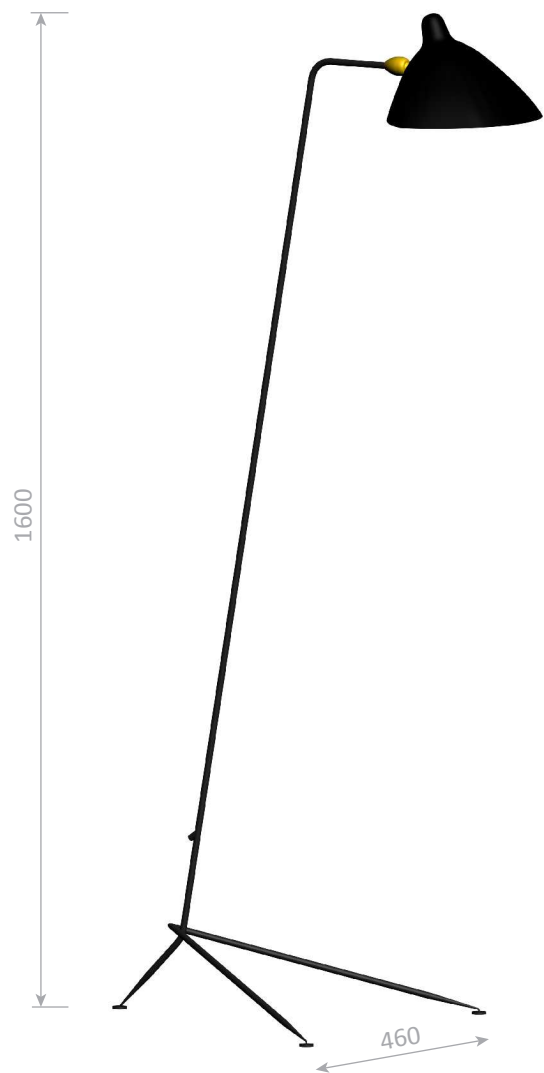

LAMPADAIRES

STANDING LAMPS

Lampadaire droit - 1953

Standing lamp 1 arm - 1953

Ref. LD

CE : 42W max - E27 - 230V - 50Hz

US : 60W max - E26 - 120V - 60Hz

Utilisation en intérieur et emplacements secs seulement