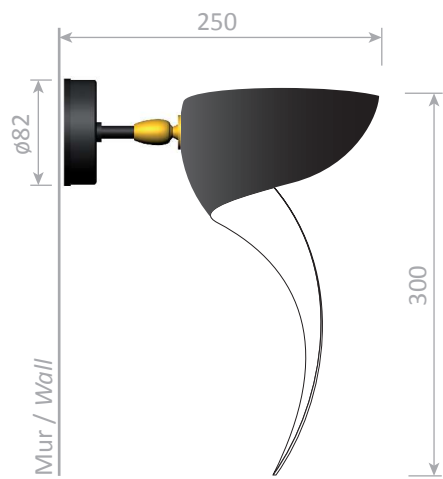

Applique Flamme - 1962

Wall lamp Flame - 1962