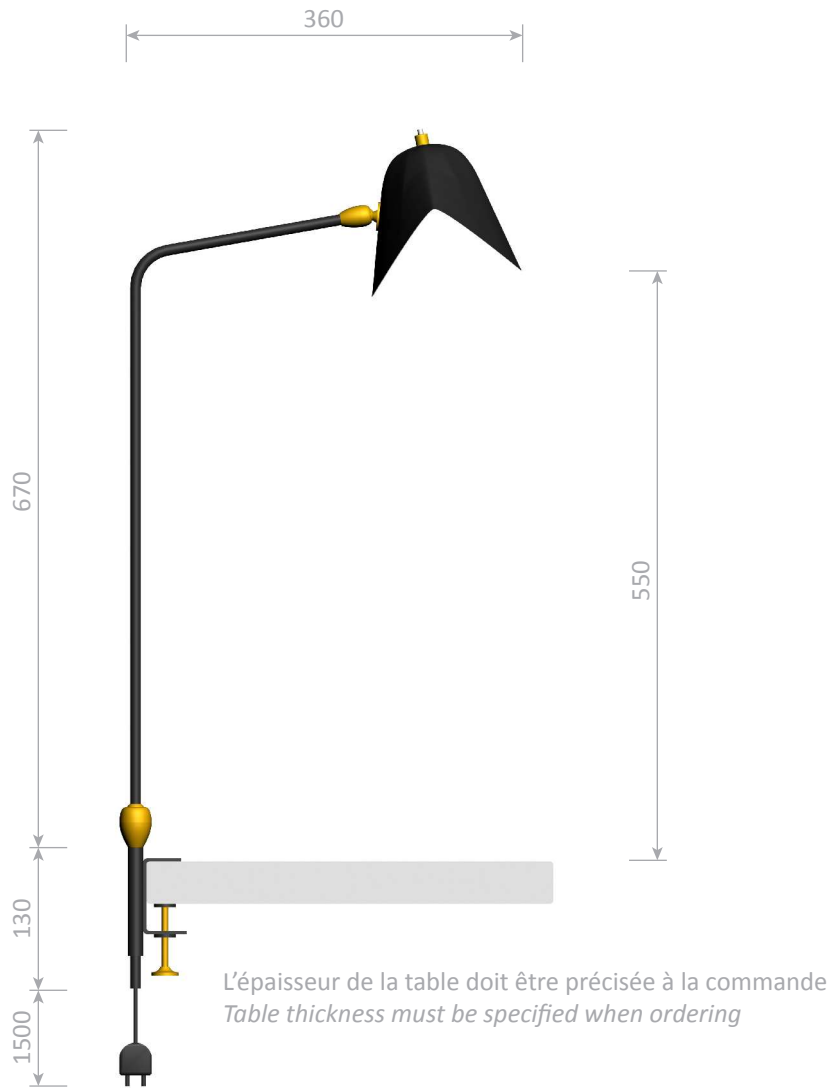

Agrafée double rotule - 1958

Agrafée 2 swivels - 1958