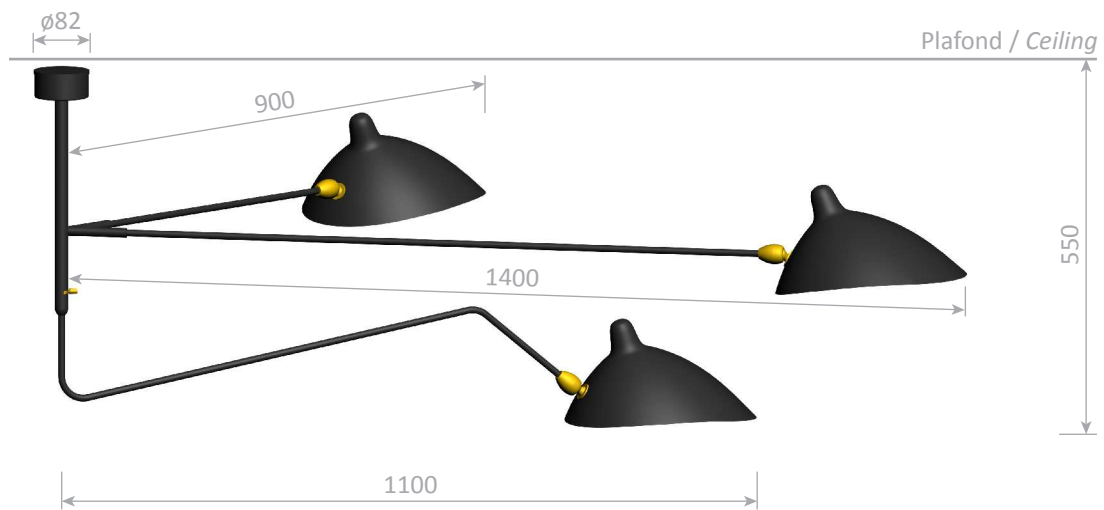

Suspension 2 bras fixes 1 bras courbe pivotant - 1956

Ceiling lamp 2 fixed arms 1 rotating curved arm - 1956

Ref. S2B1C

CE : 3x42W max - E27 - 230V - 50Hz

US : 3x60W max - E26 - 120V - 60Hz

Utilisation en intérieur et emplacements secs seulement