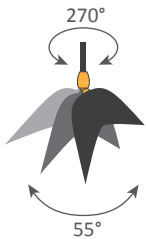

Platine de fixation au plafond / *Ceiling mounting plate*

Plafonnier Bibliothèque courbe - 1953

Ceiling lamp Bookshelf curved - 1953

Ref. PBIBLC

CE : 42W max - E14 - 230V - 50Hz

US : 60W max - E12 - 120V - 60Hz