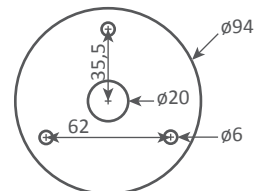

Platine de fixation au plafond / *Ceiling mounting plate*

Plafonnier Petit Escargot - 1955

Ceiling lamp Small Snail - 1955

Ref. PTESC

CE : 100W max - E27 - 230V - 50Hz

US : 100W max - E26 - 120V - 60Hz

Utilisation en intérieur et emplacements secs seulement