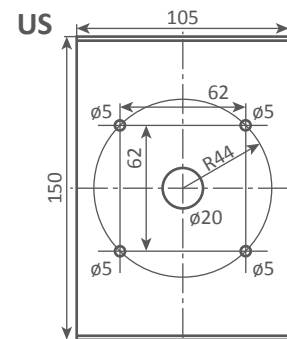

Ref. AP4B

CE : 4x42W max - E27 - 230V - 50Hz

US : 4x60W max - E26 - 120V - 60Hz

Utilisation en intérieur et emplacements secs seulement

Couleurs possibles : Noir ou Blanc - L'intérieur du réflecteur est toujours blanc brillant

Corps : Acier | Rotule : Laiton | Réflecteur : Aluminium

non inclus
not included

Indoor use and dry locations only

Colors available : Black or White - Inside of the reflector is always shiny white

Body : Steel | Swivel : Brass | Reflector : Aluminium

Platine de fixation murale / Wall mounting plate