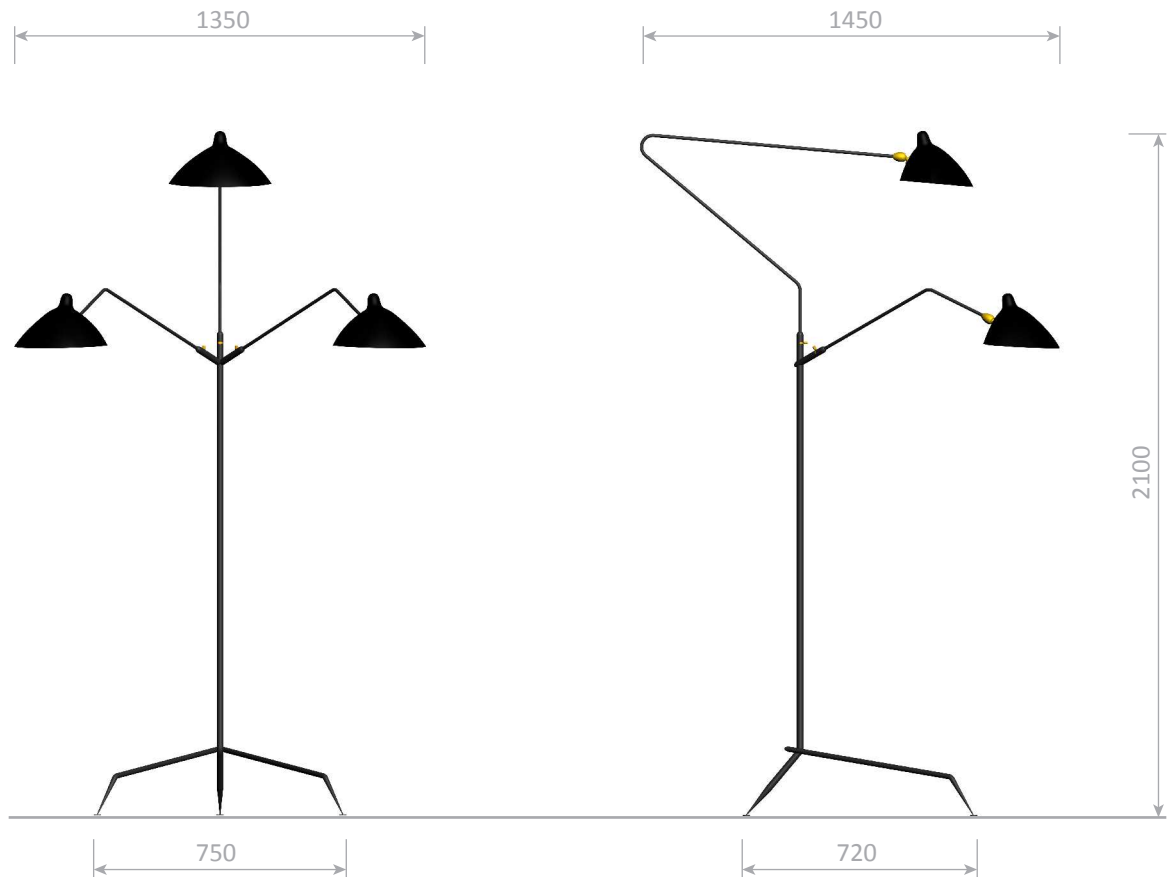

Lampadaire 3 bras pivotants - 1952

Standing lamp 3 rotating arms - 1952