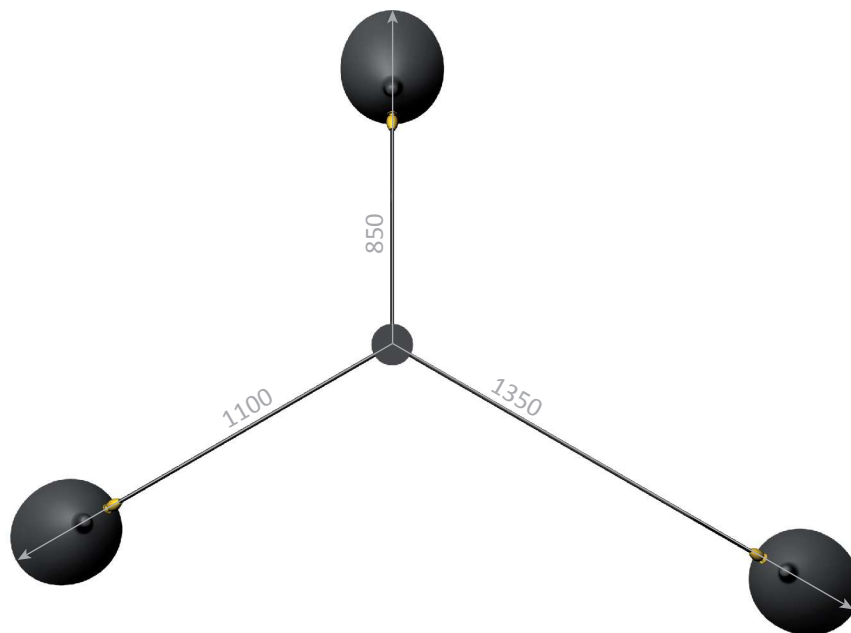

Platine de fixation au plafond / Ceiling mounting plate

Plafonnier 3 bras pivotants - 1958

Ceiling lamp 3 rotating arms - 1958

Ref. P3B

CE : 3x42W max - E27 - 230V - 50Hz

US : 3x60W max - E26 - 120V - 60Hz