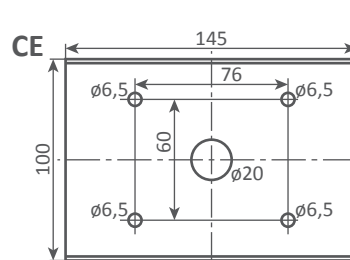

Platine de fixation murale / Wall mounting plate

Applique 4 bras pivotants - 1954

Wall lamp 4 rotating arms - 1954

Ref. AP4B

CE : 4x42W max - E27 - 230V - 50Hz

US : 4x60W max - E26 - 120V - 60Hz

Utilisation en intérieur et emplacements secs seulement