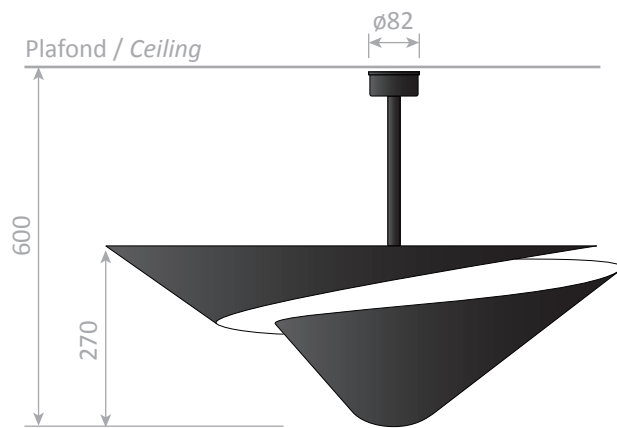

Platine de fixation au plafond / *Ceiling mounting plate*

Plafonnier Petit Escargot - 1955

Ceiling lamp Small Snail - 1955

Ref. PTESC

CE : 100W max - E27 - 230V - 50Hz

US : 100W max - E26 - 120V - 60Hz

Utilisation en intérieur et emplacements secs seulement

Body : Steel | Reflector : Aluminium

Platine de fixation au plafond / *Ceiling mounting plate*

Plafonnier Grand Escargot - 1955

Ceiling lamp Large Snail - 1955

Ref. GDESC

CE : 100W max - E27 - 230V - 50Hz

US : 100W max - E26 - 120V - 60Hz