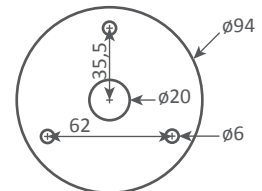

Platine de fixation murale / Wall mounting plate